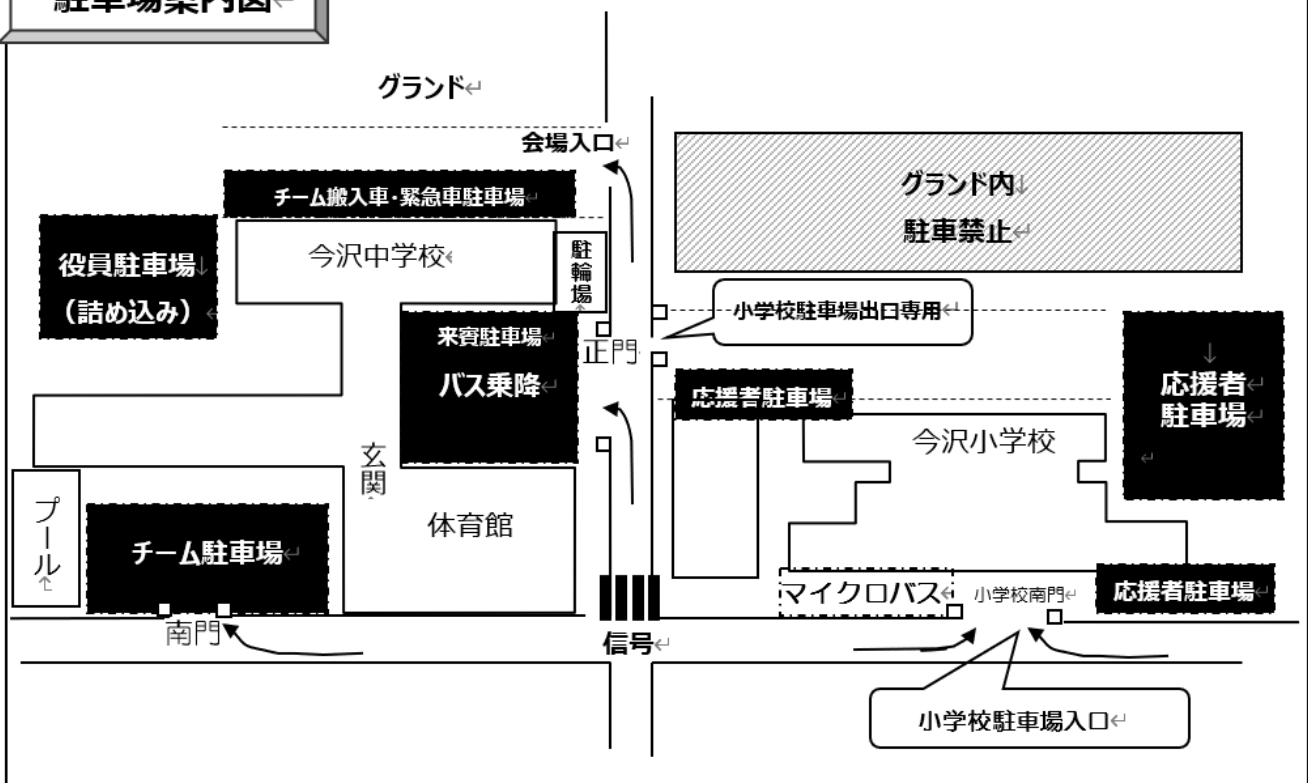

2022 球技大会 会場・駐車場

一般応援

会場・駐車場案内図

駐車場案内図

【駐車場案内】

駐車場 NO	場所	収容台数	途中出庫可否
応援者駐車場	今沢小学校	約 65 台	途中出庫可能
応援者駐車場（予備）	沼津市立あしたか学園外部駐車場	約 10 台	途中出庫可能

駐車に関するお願い

- ・ **交通係が駐車状況をみなながらご案内いたします。**

※場合によっては後からお見えの方に近い駐車場をご案内する場合がございます。ご了承ください。

- ・ **駐車場の数に限りがありますので、出来るだけ乗り合わせてお越しく下さい。**

- ・ **今沢中学校の駐車場は来賓・役員・チーム用です。駐車はご遠慮ください。**

※ 1 今沢中学校駐車場は台数によっては詰込駐車になる場合があります。この場合は途中出庫できませんのでご注意ください。

※ 2 状況によっては今沢中学校駐車場の途中出庫可能な場所をご利用いただく場合もあります。

- ・ **近隣の迷惑・交通事故の危険がありますので、道路や所定の駐車場以外には駐停車はしないでください。**

- ・ **駐車場での事故・トラブルについては、責任を負いかねます。各自で対応ください。**

- ・ **会場までの移動の際、交通の安全には十分ご注意ください（安全管理は各自でお願いします）。**

※今沢小学校から会場（今沢中学校）の移動は必ず横断歩道をご利用ください。