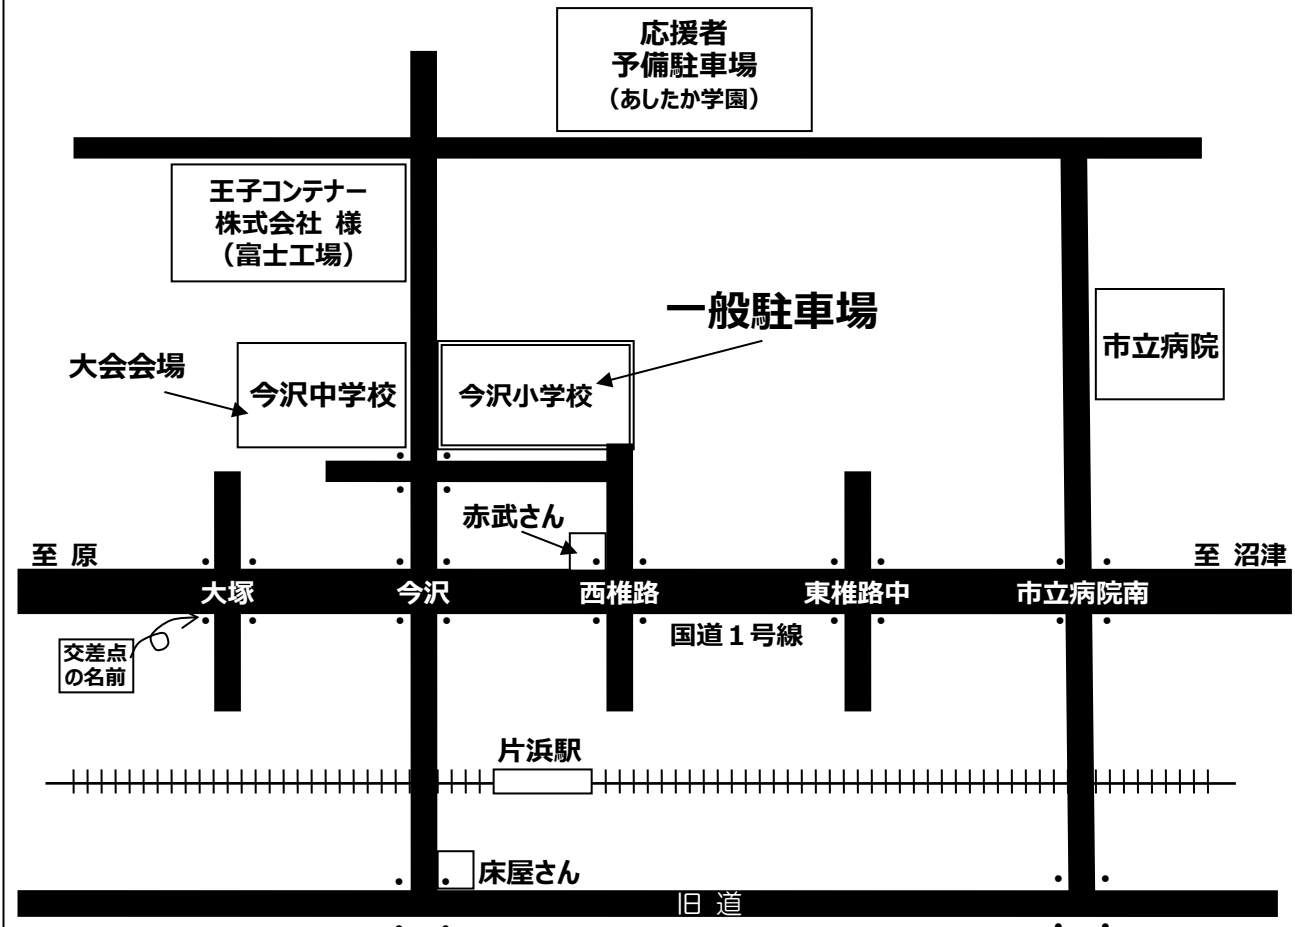

2022 球技大会 会場・駐車場

一般応援

会場・駐車場案内図

駐車場案内図

【駐車場案内】

駐車場 NO	場所	収容台数	途中出庫可否
応援者駐車場	今沢小学校	約 65 台	途中出庫可能
応援者駐車場（予備）	沼津市立あしたか学園外部駐車場	約 10 台	途中出庫可能

駐車に関するお願い

- ・ **交通係が駐車状況をみなながらご案内いたします。**

※場合によっては後からお見えの方に近い駐車場をご案内する場合がございます。ご了承ください。

- ・ **駐車場の数に限りがありますので、出来るだけ乗り合わせてお越しく下さい。**

- ・ **今沢中学校の駐車場は来賓・役員・チーム用です。駐車はご遠慮ください。**

※ 1 今沢中学校駐車場は台数によっては詰込駐車になる場合があります。この場合は途中出庫できませんのでご注意ください。

※ 2 状況によっては今沢中学校駐車場の途中出庫可能な場所をご利用いただく場合もあります。

- ・ **近隣の迷惑・交通事故の危険がありますので、道路や所定の駐車場以外には駐停車はしないでください。**

- ・ **駐車場での事故・トラブルについては、責任を負いかねます。各自で対応ください。**

- ・ **会場までの移動の際、交通の安全には十分ご注意ください（安全管理は各自でお願いします）。**

※今沢小学校から会場（今沢中学校）の移動は必ず横断歩道をご利用ください。